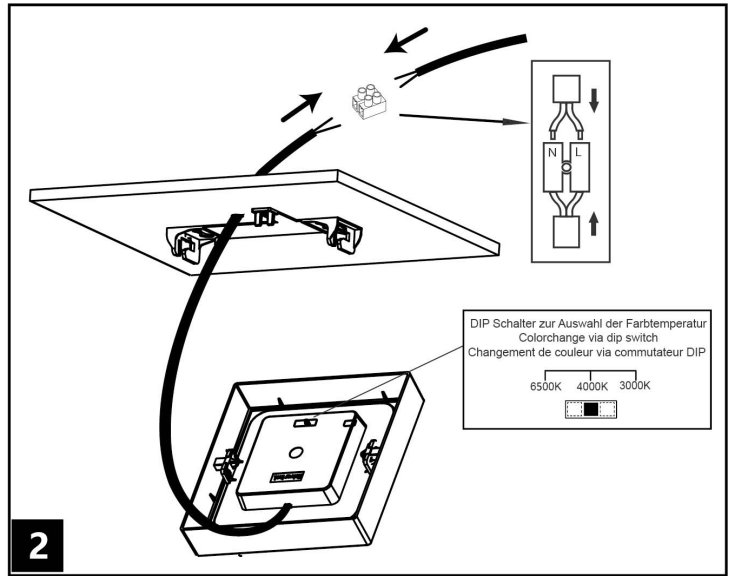

(DE)	(GB)	(FR)	(NL)	(PL)	(NO)	(DK)
L	Stromführender Leiter	Live conductor	Conducteur	Spanningvoerende draad	Przewód prądowy	Strømførende leder	Strømførende leder
N	Neutralleiter	Neutral conductor	Conducteur neutre	Nulleider	Przewód zerowy	Nøytralleder	Neutralleider

	(SE)	(FI)	(IT)	(ES)	(CZ)	(PT)	(GR)
L	Strömförande ledare	Virtajohdin	Conduttore sotto tensione	Líneas conductoras de corriente	Vodič pod napětím	Condutor vivo	Ρευματοφόρος αγωγός
N	Neutralledare	Nollajohdin	Conduttore neutro	Conductor neutro	Neutrální vodič	Condutor neutro	Ουδέτερος αγωγός