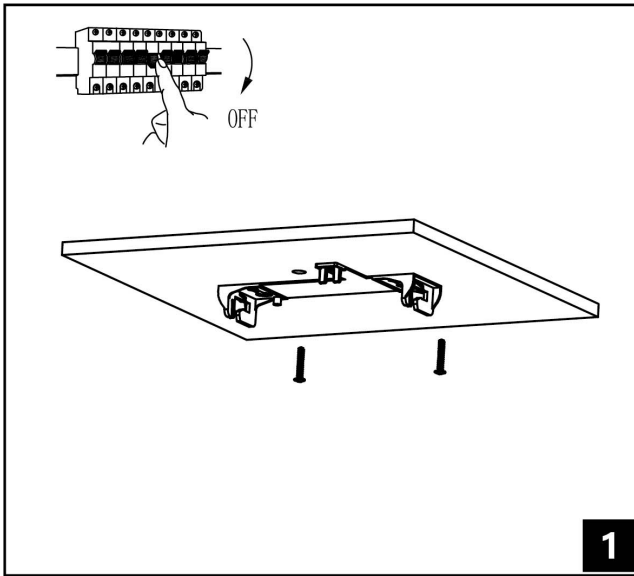

(DE)	(GB)	(FR)	(NL)	(PL)	(NO)	(DK)
L	Stromführender Leiter	Live conductor	Conducteur	Spanningvoerende draad	Przewód prądowy	Strømførende leder	Strømførende leder
N	Neutralleiter	Neutral conductor	Conducteur neutre	Nulleider	Przewód zerowy	Nøytralleder	Neutralleider

	(SE)	(FI)	(IT)	(ES)	(CZ)	(PT)	(GR)
L	Strömförande ledare	Virtajohdin	Conduttore sotto tensione	Líneas conductoras de corriente	Vodič pod napětím	Condutor vivo	Ρευματοφόρος αγωγός
N	Neutralledare	Nollajohdin	Conduttore neutro	Conductor neutro	Neutrální vodič	Condutor neutro	Ουδέτερος αγωγός