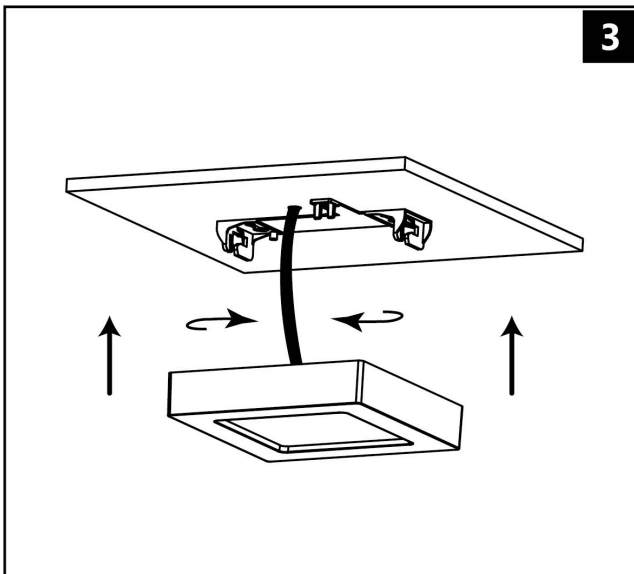

(DE)	(GB)	(FR)	(NL)	(PL)	(NO)	(DK)
L	Stromführender Leiter	Live conductor	Conducteur	Spanningvoerende draad	Przewód prądowy	Strømførende leder	Strømførende leder
N	Neutralleiter	Neutral conductor	Conducteur neutre	Nulleider	Przewód zerowy	Nøytralleder	Neutralleider

	(SE)	(FI)	(IT)	(ES)	(CZ)	(PT)	(GR)
L	Strömförande ledare	Virtajohdin	Conduttore sotto tensione	Líneas conductoras de corriente	Vodič pod napětím	Condutor vivo	Ρευματοφόρος αγωγός
N	Neutralledare	Nollajohdin	Conduttore neutro	Conductor neutro	Neutrální vodič	Condutor neutro	Ουδέτερος αγωγός