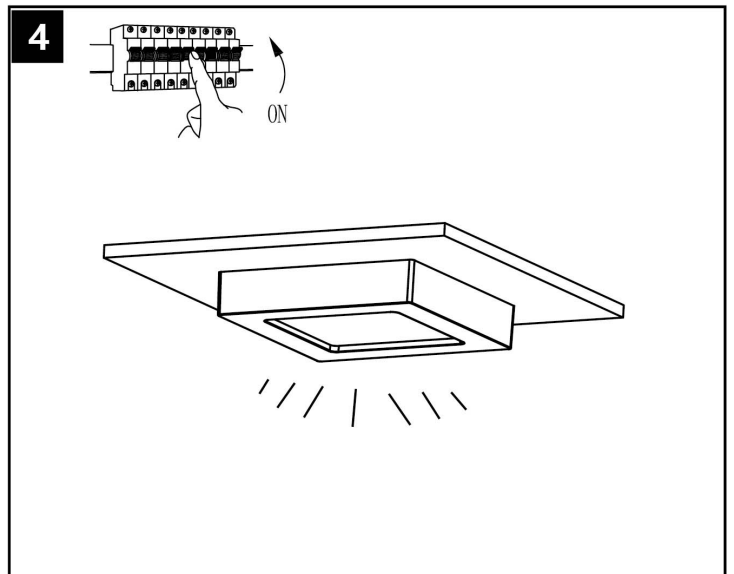

(DE)	(GB)	(FR)	(NL)	(PL)	(NO)	(DK)
L	Stromführender Leiter	Live conductor	Conducteur	Spanningvoerende draad	Przewód prądowy	Strømførende leder	Strømførende leder
N	Neutralleiter	Neutral conductor	Conducteur neutre	Nulleider	Przewód zerowy	Nøytralleder	Neutralleider

	(SE)	(FI)	(IT)	(ES)	(CZ)	(PT)	(GR)
L	Strömförande ledare	Virtajohdin	Conduttore sotto tensione	Líneas conductoras de corriente	Vodič pod napětím	Condutor vivo	Ρευματοφόρος αγωγός
N	Neutralledare	Nollajohdin	Conduttore neutro	Conductor neutro	Neutrální vodič	Condutor neutro	Ουδέτερος αγωγός